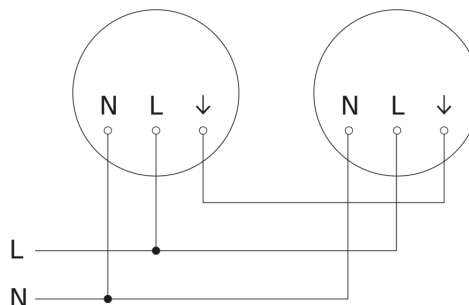

Luminaire intérieur LED à détection - Professional Line

RS PRO P2 flat S

bl. chaud
EAN 4007841 069742
Réf. 069742

RS PRO P2 flat S

bl. chaud
EAN 4007841 069742
Réf. 069742

Schéma du circuit principal

Schéma du circuit d'interconnexion maître/maître

Schéma du circuit d'interconnexion maître/esclave